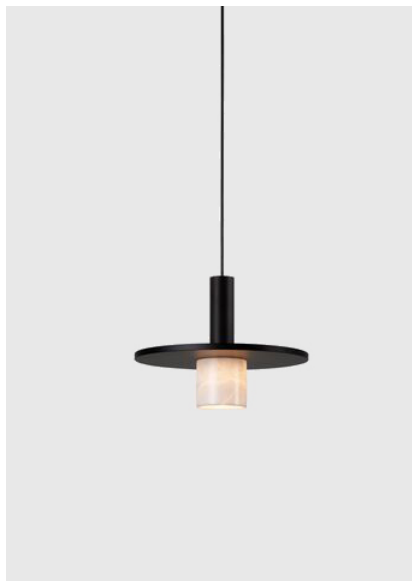

# kreon oran

<b>Type</b>	<b>KR991132-9030-A4</b>
N°. de commande	KR991132-9030-A4
Type de lampe / montage	Luminaire suspendu
Version	oran stone kap large cylinder
Couleur	noir
Température de couleur	3000K
Abat-jour	noir/bronze
Flux lumineux total	315lm
Puissance en watts	6,7W
Classe de protection	I
Degré de protection	IP 40