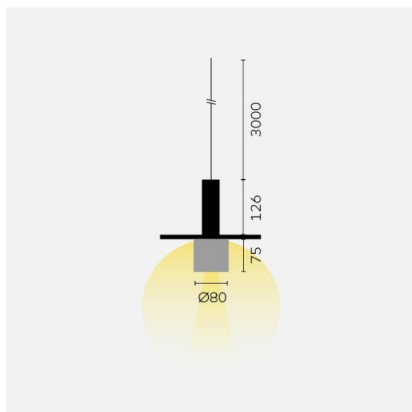

# kreon oran

<b>Type</b>	<b>KR991132-9030-A4</b>
N°. de commande	KR991132-9030-A4
Type de lampe / montage	Luminaire suspendu
Version	oran stone kap large cylinder
Couleur	noir
Température de couleur	3000K
Abat-jour	noir/bronze
Flux lumineux total	315lm
Puissance en watts	6,7W
Classe de protection	I
Degré de protection	IP 40