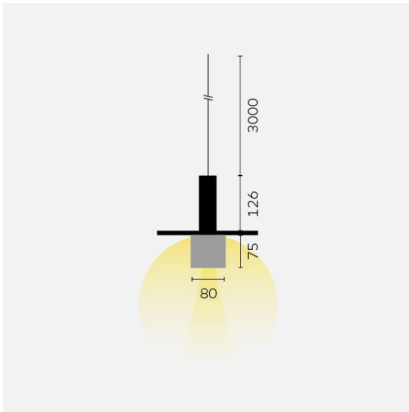

kreon oran

Type	KR991232-9027-P2
N°. de commande	KR991232-9027-P2
Type de lampe / montage	Luminaire suspendu
Version	oran stone kap large cube
Couleur	noir
Température de couleur	2700K
Abat-jour	noir/noir
Flux lumineux total	315lm
Puissance en watts	6,7W
Classe de protection	I
Degré de protection	IP 40