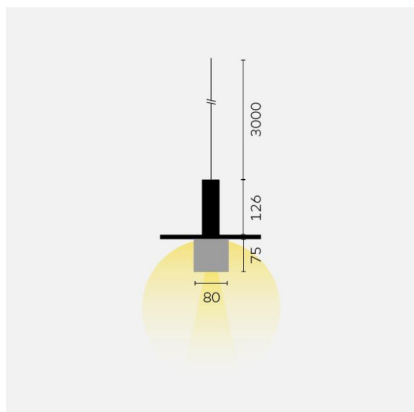

kreon oran

Type	KR991232-9030-A3
N°. de commande	KR991232-9030-A3
Type de lampe / montage	Luminaire suspendu
Version	oran stone kap large cube
Couleur	noir
Température de couleur	3000K
Abat-jour	noir/gris
Flux lumineux total	315lm
Puissance en watts	6,7W
Classe de protection	I
Degré de protection	IP 40