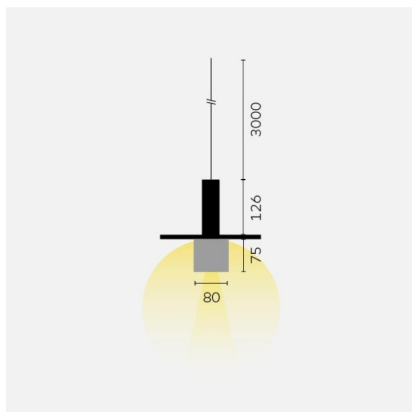

kreon oran

Type	KR991232-9030-A4
N°. de commande	KR991232-9030-A4
Type de lampe / montage	Luminaire suspendu
Version	oran stone kap large cube
Couleur	noir
Température de couleur	3000K
Abat-jour	noir/bronze
Flux lumineux total	315lm
Puissance en watts	6,7W
Classe de protection	I
Degré de protection	IP 40