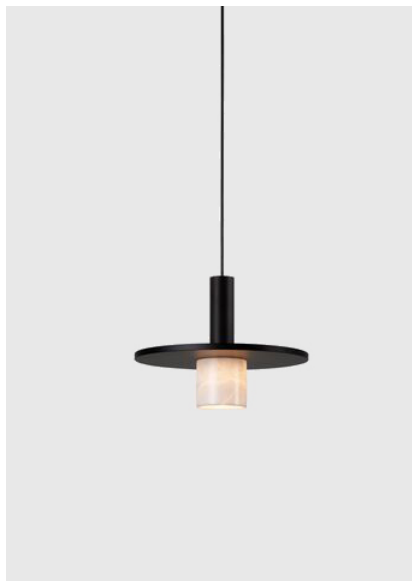

kreon oran

Type	KR991232-9030-A4
N°. de commande	KR991232-9030-A4
Type de lampe / montage	Luminaire suspendu
Version	oran stone kap large cube
Couleur	noir
Température de couleur	3000K
Abat-jour	noir/bronze
Flux lumineux total	315lm
Puissance en watts	6,7W
Classe de protection	I
Degré de protection	IP 40