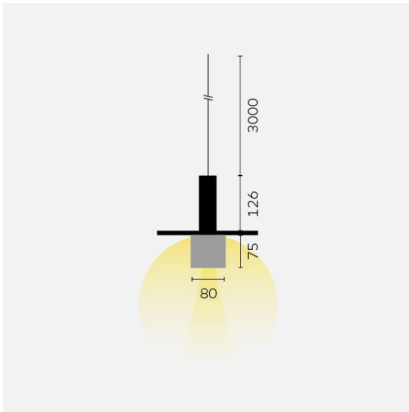

kreon oran

Type	KR991232-9030-P2
N°. de commande	KR991232-9030-P2
Type de lampe / montage	Luminaire suspendu
Version	oran stone kap large cube
Couleur	noir
Température de couleur	3000K
Abat-jour	noir/noir
Flux lumineux total	315lm
Puissance en watts	6,7W
Classe de protection	I
Degré de protection	IP 40