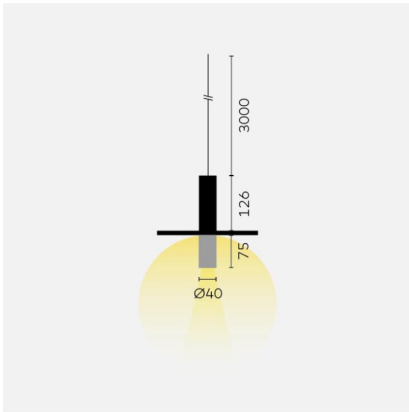

kreon oran

Type	KR991331-9027-P1
N°. de commande	KR991331-9027-P1
Type de lampe / montage	Luminaire suspendu
Version	oran stone kap small cylinder
Couleur	blanc
Température de couleur	2700K
Abat-jour	blanc/blanc
Flux lumineux total	315lm
Puissance en watts	6,7W
Classe de protection	I
Degré de protection	IP 40