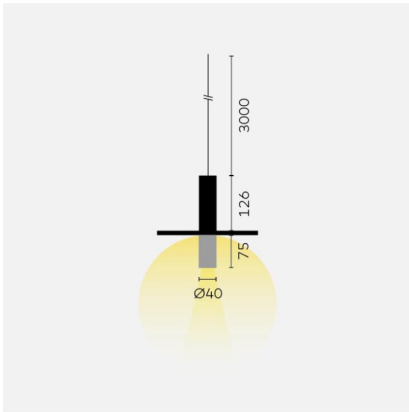

kreon oran

Type	KR991331-9030-P1
N°. de commande	KR991331-9030-P1
Type de lampe / montage	Luminaire suspendu
Couleur	blanc
Température de couleur	3000K
Abat-jour	blanc/blanc
Flux lumineux total	315lm
Puissance en watts	6,7W
Classe de protection	I
Degré de protection	IP 40