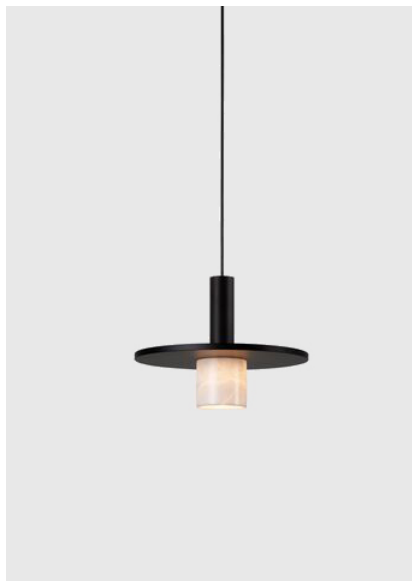

kreon oran

Type	KR991332-9027-A3
N°. de commande	KR991332-9027-A3
Type de lampe / montage	Luminaire suspendu
Version	oran stone kap small cylinder
Couleur	noir
Température de couleur	2700K
Abat-jour	noir/gris
Flux lumineux total	315lm
Puissance en watts	6,7W
Classe de protection	I
Degré de protection	IP 40