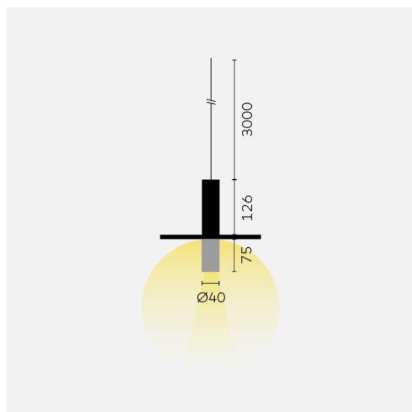

kreon oran

Type	KR991332-9027-A3
N°. de commande	KR991332-9027-A3
Type de lampe / montage	Luminaire suspendu
Version	oran stone kap small cylinder
Couleur	noir
Température de couleur	2700K
Abat-jour	noir/gris
Flux lumineux total	315lm
Puissance en watts	6,7W
Classe de protection	I
Degré de protection	IP 40