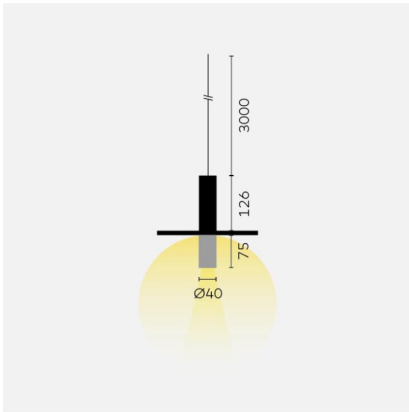

kreon oran

Type	KR991332-9027-A4
N°. de commande	KR991332-9027-A4
Type de lampe / montage	Luminaire suspendu
Version	oran stone kap small cylinder
Couleur	noir
Température de couleur	2700K
Abat-jour	noir/bronze
Flux lumineux total	315lm
Puissance en watts	6,7W
Classe de protection	I
Degré de protection	IP 40