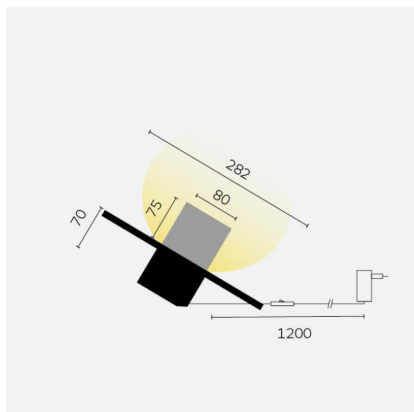

kreon oran

| | |
|-------------------------|-------------------------|
| Type | KR991032-9027-P2 |
| N°. de commande | KR991032-9027-P2 |
| Type de lampe / montage | Luminaire de table |
| Version | oran object stone |
| Température de couleur | 2700K |
| Abat-jour | noir/noir |
| Flux lumineux total | 43lm |
| Classe de protection | I |
| Degré de protection | IP 40 |