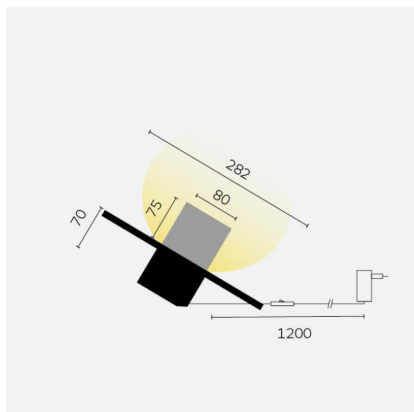

kreon oran

Type	KR991032-9030-A4
N°. de commande	KR991032-9030-A4
Type de lampe / montage	Luminaire de table
Version	oran object stone
Température de couleur	3000K
Abat-jour	noir/bronze
Flux lumineux total	43lm
Classe de protection	I
Degré de protection	IP 40