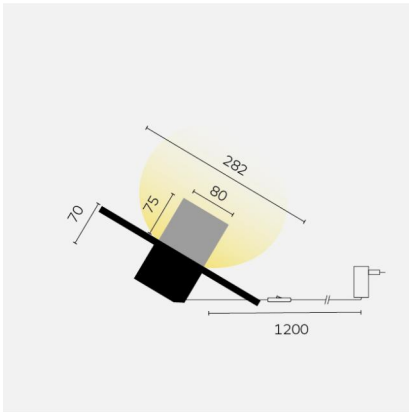

# kreon oran

<b>Type</b>	<b>KR991032-9030-P2</b>
N°. de commande	KR991032-9030-P2
Type de lampe / montage	Luminaire de table
Version	oran object stone
Température de couleur	3000K
Abat-jour	noir/noir
Flux lumineux total	43lm
Classe de protection	I
Degré de protection	IP 40