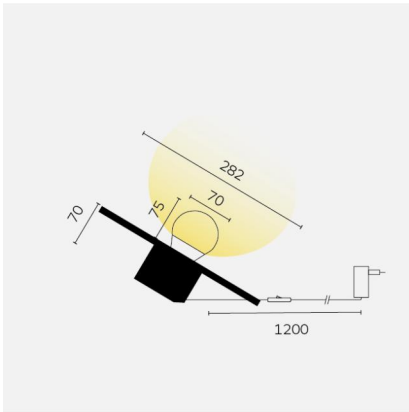

kreon oran

Type	kr991341-9027-S-P1
N°. de commande	kr991341-9027-S-P1
Type de lampe / montage	Luminaire de table
Version	oran object craft
Température de couleur	2700K
Abat-jour	blanc/blanc
Flux lumineux total	290lm
Classe de protection	I
Degré de protection	IP 40