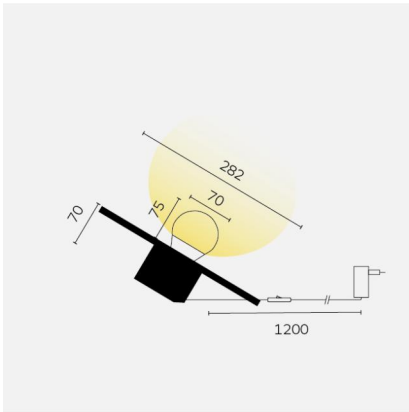

kreon oran

Type	kr991341-9030-S-P1
N°. de commande	kr991341-9030-S-P1
Type de lampe / montage	Luminaire de table
Version	oran object craft
Température de couleur	3000K
Abat-jour	blanc/blanc
Flux lumineux total	290lm
Classe de protection	I
Degré de protection	IP 40