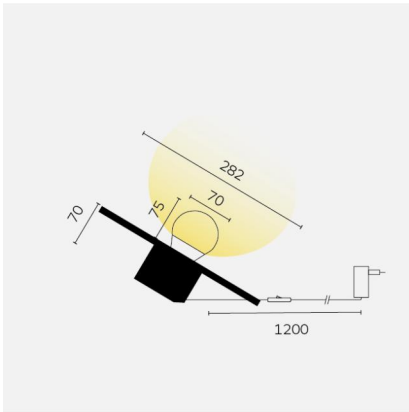

kreon oran

Type	kr991342-9027-S-A4
N°. de commande	kr991342-9027-S-A4
Type de lampe / montage	Luminaire de table
Version	oran object craft
Température de couleur	2700K
Abat-jour	noir/bronze
Flux lumineux total	290lm
Classe de protection	I
Degré de protection	IP 40