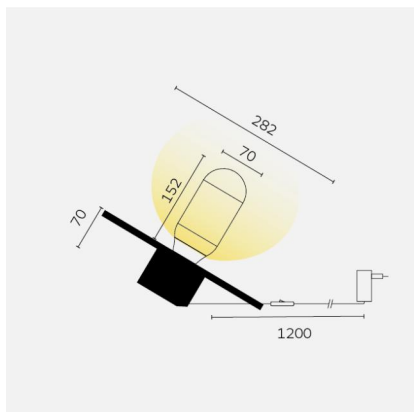

# kreon oran

<b>Type</b>	<b>kr991342-9030-L-A3</b>
N°. de commande	kr991342-9030-L-A3
Type de lampe / montage	Luminaire de table
Version	oran object craft
Température de couleur	3000K
Abat-jour	noir/gris
Flux lumineux total	290lm
Classe de protection	I
Degré de protection	IP 40