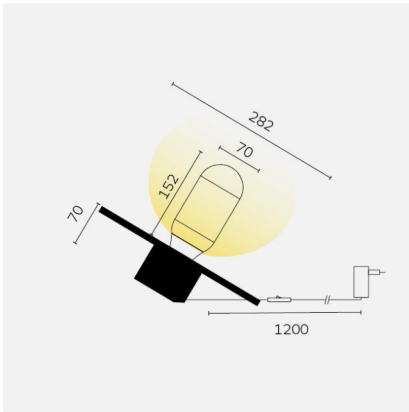

kreon oran

Type	kr991342-9030-L-P2
N°. de commande	kr991342-9030-L-P2
Type de lampe / montage	Luminaire de table
Version	oran object craft
Température de couleur	3000K
Abat-jour	noir/noir
Flux lumineux total	290lm
Classe de protection	I
Degré de protection	IP 40