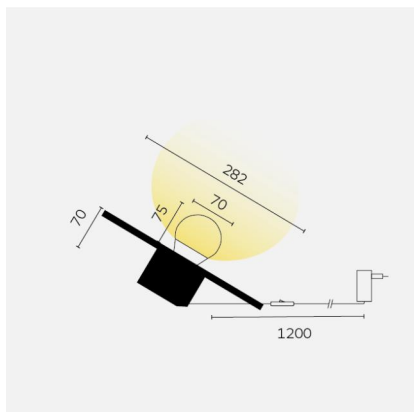

# kreon oran

<b>Type</b>	<b>kr991342-9030-S-P2</b>
N°. de commande	kr991342-9030-S-P2
Type de lampe / montage	Luminaire de table
Version	oran object craft
Température de couleur	3000K
Abat-jour	noir/noir
Flux lumineux total	290lm
Classe de protection	I
Degré de protection	IP 40