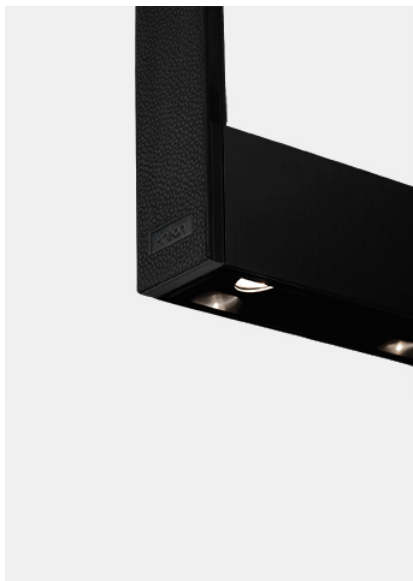

# kreon cadre

<b>Type</b>	<b>KR963584-9030-DD-S-1</b>
N°. de commande	KR963584-9030-DD-S-1
Type de lampe / montage	Plafonnier
Description	Suspension en cuir blanc
Couleur	Chrome
Température de couleur	3000K
Indice de rendu des couleurs	CRI90+
Régime	DALI
Longueur	1200
Répartition lumineuse	Direct
Puissance en watts	83W
Tension de réseau	220-240V / 50Hz
Degré de protection	IP40