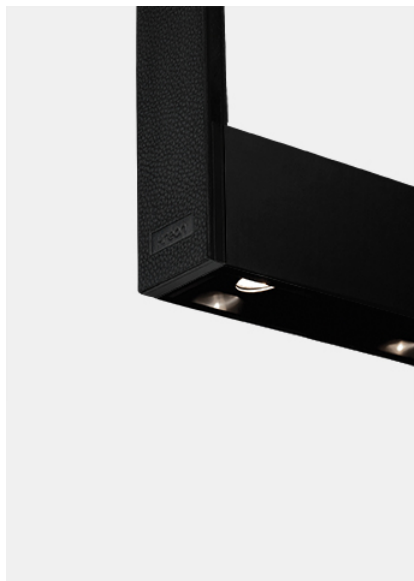

kreon cadre

Type	KR963592-9030-DD-S-1
N°. de commande	KR963592-9030-DD-S-1
Type de lampe / montage	Plafonnier
Description	Suspension en cuir blanc
Couleur	Noir
Température de couleur	3000K
Indice de rendu des couleurs	CRI90+
Régime	DALI
Longueur	1500
Répartition lumineuse	Direct
Puissance en watts	47,5W
Tension de réseau	220-240V / 50Hz
Degré de protection	IP40