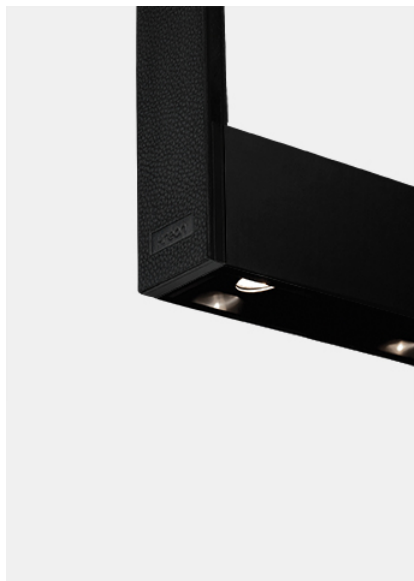

kreon cadre

Type	KR963592-9030-DD-H-2
N°. de commande	KR963592-9030-DD-H-2
Type de lampe / montage	Plafonnier
Description	Suspension en cuir noir
Couleur	Noir
Température de couleur	3000K
Indice de rendu des couleurs	CRI90+
Régime	DALI
Longueur	1500
Répartition lumineuse	Direct
Puissance en watts	47,5W
Tension de réseau	220-240V / 50Hz
Degré de protection	IP40