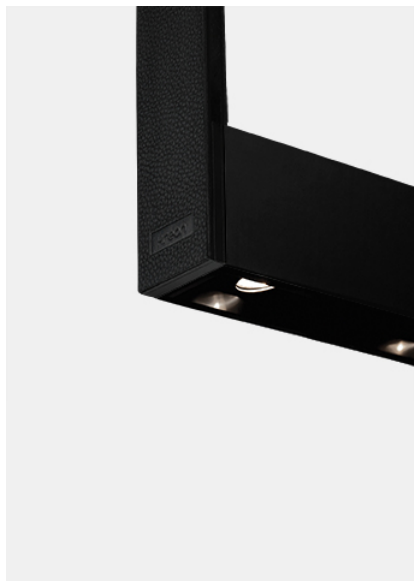

kreon cadre

Type	KR963594-9027-DD-H-1
N°. de commande	KR963594-9027-DD-H-1
Type de lampe / montage	Plafonnier
Description	Suspension en cuir blanc
Couleur	Chrome
Température de couleur	2700K
Indice de rendu des couleurs	CRI90+
Régime	DALI
Longueur	1500
Répartition lumineuse	Direct
Puissance en watts	47,5W
Tension de réseau	220-240V / 50Hz
Degré de protection	IP40