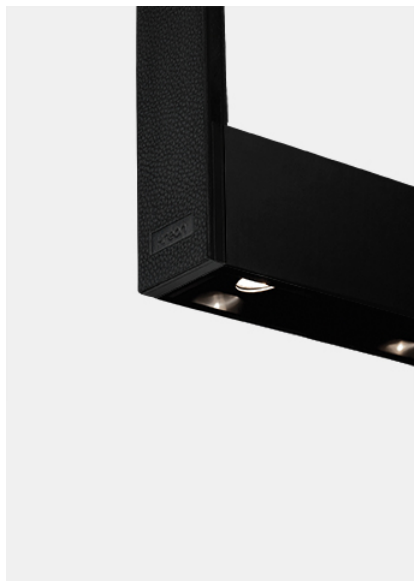

kreon cadre

Type	KR963582-DD-S-1
N°. de commande	KR963582-DD-S-1
Type de lampe / montage	Plafonnier
Description	Suspension en cuir blanc
Couleur	Noir
Indice de rendu des couleurs	CRI > 90 Ra
Régime	DALI
Longueur	1200
Répartition lumineuse	Direct
Tension de réseau	220-240V / 50Hz
Degré de protection	IP40