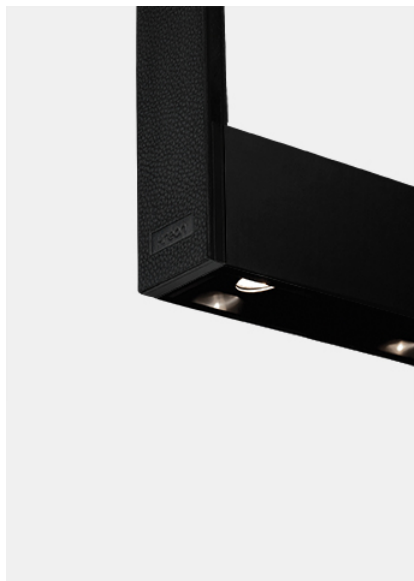

# kreon cadre

<b>Type</b>	<b>KR963582-DD-S-2</b>
N°. de commande	KR963582-DD-S-2
Type de lampe / montage	Plafonnier
Description	Suspension en cuir noir
Couleur	Noir
Indice de rendu des couleurs	CRI > 90 Ra
Régime	DALI
Longueur	1200
Répartition lumineuse	Direct
Tension de réseau	220-240V / 50Hz
Degré de protection	IP40