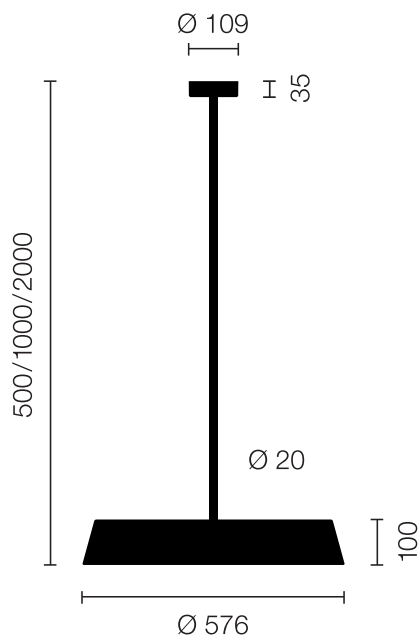

Type	KOI30-14-8030-00
N°. de commande	KOI30-14-8030-00
Type de lampe / montage	Luminaire suspendu
Couleur	Blanc
Température de couleur	3000 K
Indice de rendu des couleurs	>= 80
Régime	On/Off
Commande	Sur site
Ballast (quantité)	Convertisseur (2), intégré au luminaire
Tête du luminaire	PC, laqué, blanc
Diffuseur	PC, avec structure de prisme, blanc teinté
Suspension (nombre de points de suspension)	500 mm (1)
Tube de suspension	Acier, revêtement en poudre, blanc
Cache-piton	PA, laqué, blanc, Ø 109 mm
Câble réseau	Noir, 3x0.75mm², L ~300 mm
Répartition lumineuse	Direct (27%) / indirect (73%)
UGR	< 19
Flux lumineux total du luminaire	11825 lm @ 4000 K
Puissance en watts	90 W
Rendement lumineux	130 lm/W @ 4000 K
Durée de vie des LED	55 000 h (L85)
Tension de réseau	220-240V, 50Hz
Consommation en mode veille	< 0.5 W
Classe de protection	I
Degré de protection	IP 20
Quantité d'emballage	2 (ca. 600 x 600 x 230 + 780/1280 x 200 x 50 mm)
Poid	8.4 kg
Garantie	36 mois

Belux AG

Neufeldweg 6, CH-5103
Möriken
Tél. +41 61 316 74 01
Télécopie +41 61 316 75 99
www.belux.com
belux@belux.com

MINERGIE®