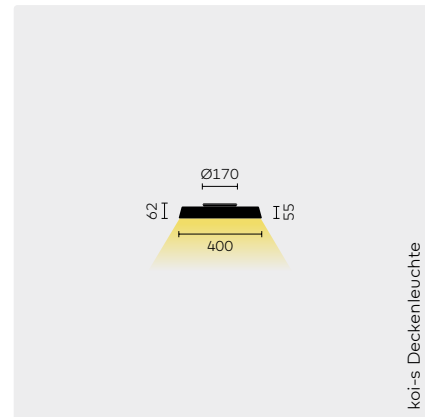

koi-s Pendelleuchte