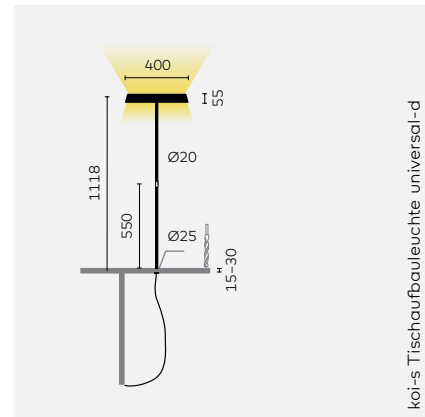

koi-s Stehleuchte