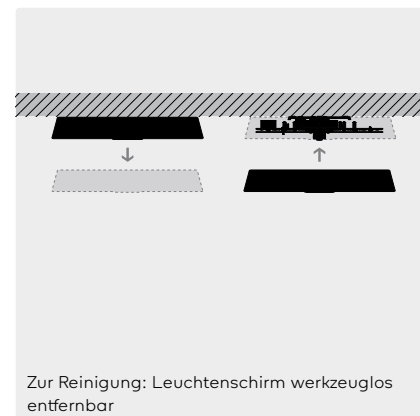

koi-q Pendelleuchte

koi-q Deckenleuchte

Zur Reinigung: Leuchtschirm werkzeuglos entfernbar

koi-q Pendelleuchte (0,5m)

Material: PC, ABS, Stahl, Aluminium

koi-q Pendelleuchte (1m)

Material: PC, ABS, Stahl, Aluminium

koi-q Pendelleuchte (2m)

Material: PC, ABS, Stahl, Aluminium

koi-q Deckenleuchte

Material: PC, ABS, Aluminium

	CRI	CCT	Leistung	effizienz	Lumen @4000K	UGR	Söllner
①	LED	CRI80+	3000K/4000K	78W	114lm/W	total 8900lm direct 2930lm indirect 5970lm	<13 </=3kcd/m² 65°
②	LED	CRI80+	3000K/4000K	33W	89lm/W	2930lm	</=19 </=3kcd/m² 65°

Farbe	Leuchtmittel	Basiscode	8030 3000K	8040 4000K	DD Dimmbar DALI, bauseits	MS Multisens, selbstregelnd	Bestellnummer	CHF inkl. MwSt	CHF exkl. MwSt
CR	①	KOIQ30B-11	●	●	●	●	KOIQ30B-11-8030-DD KOIQ30B-11-8030-MS KOIQ30B-11-8040-DD KOIQ30B-11-8040-MS	1577.80 1771.65 1577.80 1771.65	1465.00 1645.00 1465.00 1645.00
WE	①	KOIQ30B-17	●	●	●	●	KOIQ30B-17-8030-DD KOIQ30B-17-8030-MS KOIQ30B-17-8040-DD KOIQ30B-17-8040-MS	1421.65 1650.50 1421.65 1650.50	1320.00 1500.00 1320.00 1500.00
SW	①	KOIQ30B-14	●	●	●	●	KOIQ30B-14-8030-DD KOIQ30B-14-8030-MS KOIQ30B-14-8040-DD KOIQ30B-14-8040-MS	1421.65 1650.50 1421.65 1650.50	1320.00 1500.00 1320.00 1500.00
CR	①	KOIQ30B-12	●	●	●	●	KOIQ30B-12-8030-DD KOIQ30B-12-8030-MS KOIQ30B-12-8040-DD KOIQ30B-12-8040-MS	1701.65 1895.50 1701.65 1895.50	1580.00 1760.00 1580.00 1760.00
WE	①	KOIQ30B-18	●	●	●	●	KOIQ30B-18-8030-DD KOIQ30B-18-8030-MS KOIQ30B-18-8040-DD KOIQ30B-18-8040-MS	1545.50 1739.35 1545.50 1739.35	1435.00 1615.00 1435.00 1615.00
SW	①	KOIQ30B-15	●	●	●	●	KOIQ30B-15-8030-DD KOIQ30B-15-8030-MS KOIQ30B-15-8040-DD KOIQ30B-15-8040-MS	1545.50 1739.35 1545.50 1739.35	1435.00 1615.00 1435.00 1615.00
CR	①	KOIQ30B-13	●	●	●	●	KOIQ30B-13-8030-DD KOIQ30B-13-8030-MS KOIQ30B-13-8040-DD KOIQ30B-13-8040-MS	1874.00 2067.85 1874.00 2067.85	1740.00 1920.00 1740.00 1920.00
WE	①	KOIQ30B-19	●	●	●	●	KOIQ30B-19-8030-DD KOIQ30B-19-8030-MS KOIQ30B-19-8040-DD KOIQ30B-19-8040-MS	1710.80 1911.70 1710.80 1911.70	1595.00 1775.00 1595.00 1775.00
SW	①	KOIQ30B-16	●	●	●	●	KOIQ30B-16-8030-DD KOIQ30B-16-8030-MS KOIQ30B-16-8040-DD KOIQ30B-16-8040-MS	1710.80 1911.70 1710.80 1911.70	1595.00 1775.00 1595.00 1775.00
CR	②	KOIQ20B-11	●	●	●	●	KOIQ20B-11-8030-DD KOIQ20B-11-8030-MS KOIQ20B-11-8040-DD KOIQ20B-11-8040-MS	1028.55 1222.40 1028.55 1222.40	955.00 1135.00 955.00 1135.00
WE	①	KOIQ20B-13	●	●	●	●	KOIQ20B-13-8030-DD KOIQ20B-13-8030-MS KOIQ20B-13-8040-DD KOIQ20B-13-8040-MS	953.15 1147.00 953.15 1147.00	885.00 1065.00 885.00 1065.00
SW	②	KOIQ20B-12	●	●	●	●	KOIQ20B-12-8030-DD KOIQ20B-12-8030-MS KOIQ20B-12-8040-DD KOIQ20B-12-8040-MS	953.15 1147.00 953.15 1147.00	885.00 1065.00 885.00 1065.00

HINWEISE

Allgemein: Dimmbar (DD) über DALI-Protokoll oder Drucktaster, LED-Konverter im Leuchtenkopf integriert, LED-Lebensdauer >50'000h (L85/B30) Sicherheitsklasse I