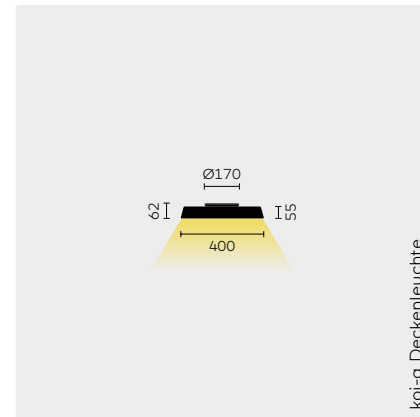

koi-q Pendelleuchte