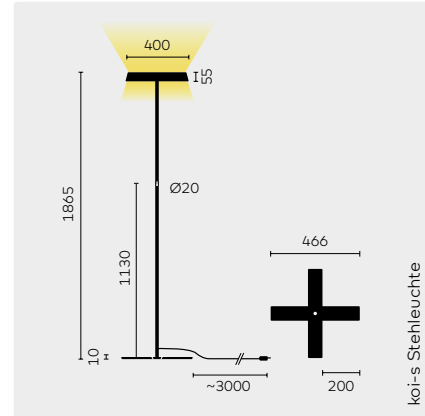

Farbe	Leuchtmittel	Basiscode	8030 3000K	8040 4000K	TD Dimmbar, am Standrohr	MS Multisens, selbstregelnd	Bestellnummer	CHF inkl. MwSt	CHF exkl. MwSt
CR	①	KOIS10B-11	●	●	●	●	KOIS10B-11-8030-TD	1949,35	1810,00
			●	●	●	●	KOIS10B-11-8030-MS	2143,25	1990,00
			●	●	●	●	KOIS10B-11-8040-TD	1949,35	1810,00
			●	●	●	●	KOIS10B-11-8040-MS	2143,25	1990,00
WE	①	KOIS10B-13	●	●	●	●	KOIS10B-13-8030-TD	1787,80	1660,00
			●	●	●	●	KOIS10B-13-8030-MS	1987,05	1845,00
			●	●	●	●	KOIS10B-13-8040-TD	1787,80	1660,00
			●	●	●	●	KOIS10B-13-8040-MS	1987,05	1845,00
SW	①	KOIS10B-12	●	●	●	●	KOIS10B-12-8030-TD	1787,80	1660,00
			●	●	●	●	KOIS10B-12-8030-MS	1987,05	1845,00
			●	●	●	●	KOIS10B-12-8040-TD	1787,80	1660,00
			●	●	●	●	KOIS10B-12-8040-MS	1987,05	1845,00
CR	①	KOIS46B-11	●	●	●	●	KOIS46B-11-8030-TD	1949,35	1810,00
			●	●	●	●	KOIS46B-11-8030-MS	2143,25	1990,00
			●	●	●	●	KOIS46B-11-8040-TD	1949,35	1810,00
			●	●	●	●	KOIS46B-11-8040-MS	2143,25	1990,00
WE	①	KOIS46B-13	●	●	●	●	KOIS46B-13-8030-TD	1787,80	1660,00
			●	●	●	●	KOIS46B-13-8030-MS	1987,05	1845,00
			●	●	●	●	KOIS46B-13-8040-TD	1787,80	1660,00
			●	●	●	●	KOIS46B-13-8040-MS	1987,05	1845,00
SW	①	KOIS46B-12	●	●	●	●	KOIS46B-12-8030-TD	1787,80	1660,00
			●	●	●	●	KOIS46B-12-8030-MS	1987,05	1845,00
			●	●	●	●	KOIS46B-12-8040-TD	1787,80	1660,00
			●	●	●	●	KOIS46B-12-8040-MS	1987,05	1845,00
CR	①	KOIS43B-11	●	●	●	●	KOIS43B-11-8030-TD	1949,35	1810,00
			●	●	●	●	KOIS43B-11-8030-MS	2143,25	1990,00
			●	●	●	●	KOIS43B-11-8040-TD	1949,35	1810,00
			●	●	●	●	KOIS43B-11-8040-MS	2143,25	1990,00
SW	①	KOIS43B-12	●	●	●	●	KOIS43B-12-8030-TD	1787,80	1660,00
			●	●	●	●	KOIS43B-12-8030-MS	1987,05	1845,00
			●	●	●	●	KOIS43B-12-8040-TD	1787,80	1660,00
			●	●	●	●	KOIS43B-12-8040-MS	1987,05	1845,00