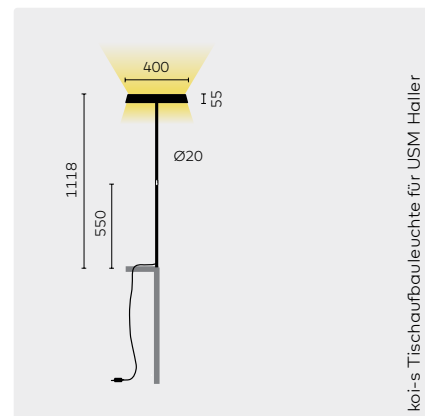

koi-s Tischaufbauleuchte universal-d