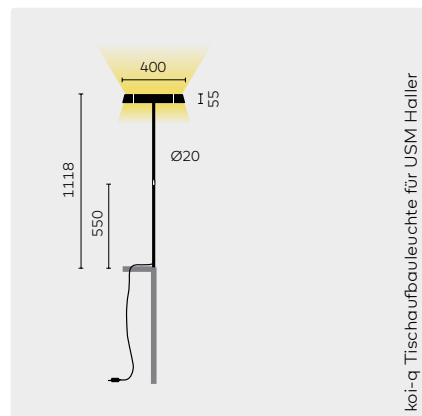

koi-q Tischaufbauleuchte universal-d