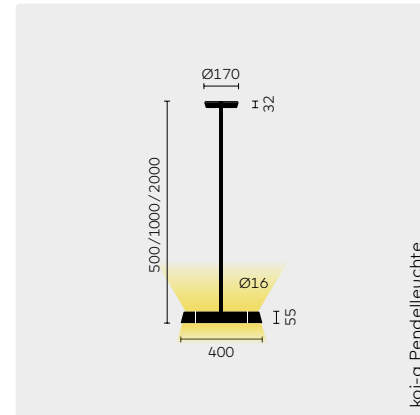

Zur Reinigung: Leuchtschirm werkzeuglos entfernbar

koi-q Pendelleuchte (0,5m)

Material: PC, ABS, Stahl, Aluminium

koi-q Pendelleuchte (1m)

Material: PC, ABS, Stahl, Aluminium

koi-q Pendelleuchte (2m)

Material: PC, ABS, Stahl, Aluminium

koi-q Deckenleuchte

Material: PC, ABS, Aluminium

	CRI	CCT	Leistung	effizienz	Lumen @4000K	UGR	Söllner
①	LED	CRI80+	3000K/4000K	78W	114lm/W	total 8900lm direct 2930lm indirect 5970lm	<13 </=3kcd/m² 65°
②	LED	CRI80+	3000K/4000K	33W	89lm/W	2930lm	</=19 </=3kcd/m² 65°