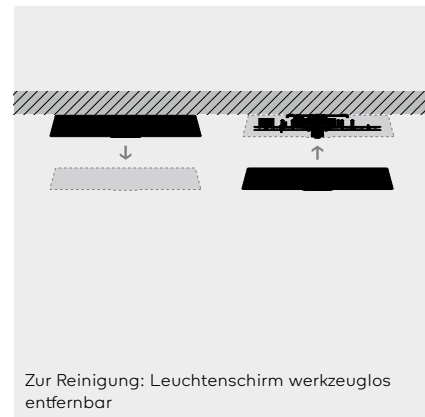

koi-s Tischaufbauleuchte für USM Haller: Ausgestattet mit Montageadapter für USM Haller-Tischbein; nicht kompatibel mit höhenverstellbaren Tischen, Kabelausgang seitlich, LED-Konverter im Leuchtenkopf integriert
CR: Chrom, Leuchtenfuss schwarz (nur koi-s Stehleuchte)
WE: Weiss
SW: Schwarz
 @ IP 20
 LED A - A++

koi-s Stehleuchte/
Tischaufbauleuchte
114lm/W@4000K

koi-s Pendelleuchte

koi-s Pendelleuchte

koi-s Deckenleuchte

Zur Reinigung: Leuchtschirm werkzeuglos entfernbar

koi-s Pendelleuchte (0,5m)
Material: PC, ABS, Stahl, Aluminium