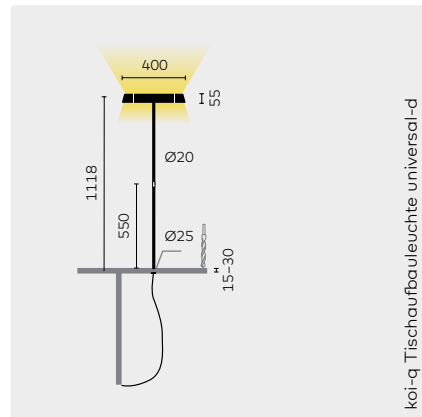

koi-q Stehleuchte