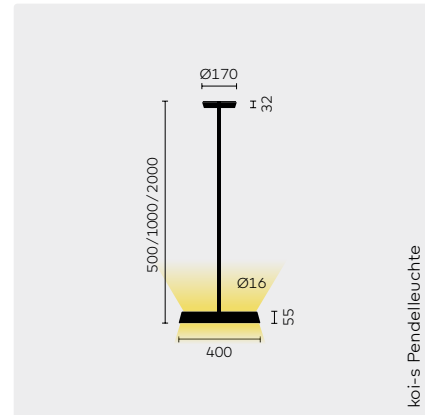

Zur Reinigung: Leuchtschirm werkzeuglos entfernbar

koi-s Pendelleuchte (0,5m)
Material: PC, ABS, Stahl, Aluminium

koi-s Pendelleuchte (1m)
Material: PC, ABS, Stahl, Aluminium

koi-s Pendelleuchte (2m)
Material: PC, ABS, Stahl, Aluminium

koi-s Deckenleuchte
Material: PC, ABS, Stahl, Aluminium

	CRI	CCT	Leistung	Effizienz	Lumen @4000K	UGR	Söllner
①	LED	CRI80+	3000K/4000K	78W	114lm/W	total 8900lm direct 2930lm indirect 5970lm	<13 </=3kcd/m² 65°
②	LED	CRI80+	3000K/4000K	33W	89lm/W	2930lm	</=19 </=3kcd/m² 65°