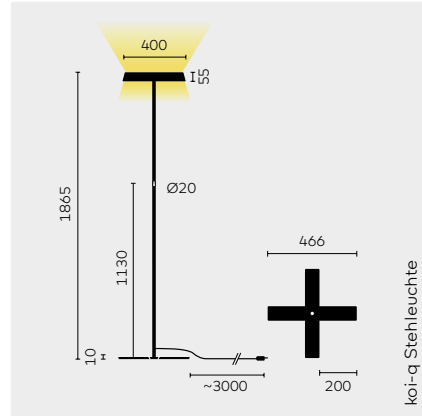

Farbe	Leuchtmittel	Basiscode	8030 3000K	8040 4000K	TD Dimmbar, am Standrohr	MS Multisens, selbstregelnd	Bestellnummer	CHF inkl. MwSt	CHF exkl. MwSt
CR	①	KOIQ10B-11	●	●	●	●	KOIQ10B-11-8030-TD	1949,35	1810,00
			●	●	●	●	KOIQ10B-11-8030-MS	2143,25	1990,00
			●	●	●	●	KOIQ10B-11-8040-TD	1949,35	1810,00
			●	●	●	●	KOIQ10B-11-8040-MS	2143,25	1990,00
WE	①	KOIQ10B-13	●	●	●	●	KOIQ10B-13-8030-TD	1787,80	1660,00
			●	●	●	●	KOIQ10B-13-8030-MS	1987,05	1845,00
			●	●	●	●	KOIQ10B-13-8040-TD	1787,80	1660,00
			●	●	●	●	KOIQ10B-13-8040-MS	1987,05	1845,00
SW	①	KOIQ10B-12	●	●	●	●	KOIQ10B-12-8030-TD	1787,80	1660,00
			●	●	●	●	KOIQ10B-12-8030-MS	1987,05	1845,00
			●	●	●	●	KOIQ10B-12-8040-TD	1787,80	1660,00
			●	●	●	●	KOIQ10B-12-8040-MS	1987,05	1845,00
CR	①	KOIQ46B-11	●	●	●	●	KOIQ46B-11-8030-TD	1949,35	1810,00
			●	●	●	●	KOIQ46B-11-8030-MS	2143,25	1990,00
			●	●	●	●	KOIQ46B-11-8040-TD	1949,35	1810,00
			●	●	●	●	KOIQ46B-11-8040-MS	2143,25	1990,00
WE	①	KOIQ46B-13	●	●	●	●	KOIQ46B-13-8030-TD	1787,80	1660,00
			●	●	●	●	KOIQ46B-13-8030-MS	1987,05	1845,00
			●	●	●	●	KOIQ46B-13-8040-TD	1787,80	1660,00
			●	●	●	●	KOIQ46B-13-8040-MS	1987,05	1845,00
SW	①	KOIQ46B-12	●	●	●	●	KOIQ46B-12-8030-TD	1787,80	1660,00
			●	●	●	●	KOIQ46B-12-8030-MS	1987,05	1845,00
			●	●	●	●	KOIQ46B-12-8040-TD	1787,80	1660,00
			●	●	●	●	KOIQ46B-12-8040-MS	1987,05	1845,00
CR	①	KOIQ43B-11	●	●	●	●	KOIQ43B-11-8030-TD	1949,35	1810,00
			●	●	●	●	KOIQ43B-11-8030-MS	2143,25	1990,00
			●	●	●	●	KOIQ43B-11-8040-TD	1949,35	1810,00
			●	●	●	●	KOIQ43B-11-8040-MS	2143,25	1990,00
SW	①	KOIQ43B-12	●	●	●	●	KOIQ43B-12-8030-TD	1787,80	1660,00
			●	●	●	●	KOIQ43B-12-8030-MS	1987,05	1845,00
			●	●	●	●	KOIQ43B-12-8040-TD	1787,80	1660,00
			●	●	●	●	KOIQ43B-12-8040-MS	1987,05	1845,00