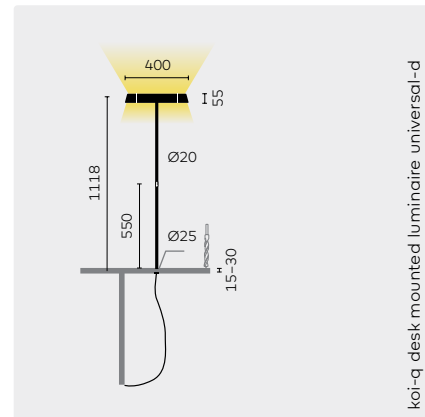

koi-s floor lamp

koi-s suspension

koi-s table mounted

koi-s ceiling luminaire

koi-q standing light

koi-q desk mounted luminaire universal-d

koi-q desk mounted luminaire for USM Haller

Colour	Light source	Basic code	8030	3000K	8040	4000K	TD	MS	Order number	
CR	①	<b>KOIQ10B-14</b>	●	●	●	●	●	●	KOIQ10B-14-8030-TD	1570.00
									KOIQ10B-14-8030-MS	1730.00
									KOIQ10B-14-8040-TD	1570.00
									KOIQ10B-14-8040-MS	1730.00
WE	①	<b>KOIQ10B-16</b>	●	●	●	●	●	●	KOIQ10B-16-8030-TD	1445.00
									KOIQ10B-16-8030-MS	1605.00
									KOIQ10B-16-8040-TD	1445.00
									KOIQ10B-16-8040-MS	1605.00
SW	①	<b>KOIQ10B-15</b>	●	●	●	●	●	●	KOIQ10B-15-8030-TD	1445.00
									KOIQ10B-15-8030-MS	1605.00
									KOIQ10B-15-8040-TD	1445.00
									KOIQ10B-15-8040-MS	1605.00
CR	①	<b>KOIQ46B-14</b>	●	●	●	●	●	●	KOIQ46B-14-8030-TD	1570.00
									KOIQ46B-14-8030-MS	1730.00
									KOIQ46B-14-8040-TD	1570.00
									KOIQ46B-14-8040-MS	1730.00
WE	①	<b>KOIQ46B-16</b>	●	●	●	●	●	●	KOIQ46B-16-8030-TD	1445.00
									KOIQ46B-16-8030-MS	1605.00
									KOIQ46B-16-8040-TD	1445.00
									KOIQ46B-16-8040-MS	1605.00
SW	①	<b>KOIQ46B-15</b>	●	●	●	●	●	●	KOIQ46B-15-8030-TD	1445.00
									KOIQ46B-15-8030-MS	1605.00
									KOIQ46B-15-8040-TD	1445.00
									KOIQ46B-15-8040-MS	1605.00
CR	①	<b>KOIQ43B-13</b>	●	●	●	●	●	●	KOIQ43B-13-8030-TD	1570.00
									KOIQ43B-13-8030-MS	1730.00
									KOIQ43B-13-8040-TD	1570.00
									KOIQ43B-13-8040-MS	1730.00
SW	①	<b>KOIQ43B-14</b>	●	●	●	●	●	●	KOIQ43B-14-8030-TD	1445.00
									KOIQ43B-14-8030-MS	1605.00
									KOIQ43B-14-8040-TD	1445.00
									KOIQ43B-14-8040-MS	1605.00