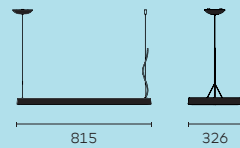

# belux bob

bob Stehleuchte

bob Pendelleuchte

Montageanleitungen

bob 12

bob 30

		CRI	CCT	Leistung	Lumen@4000K
①	LED	CRI > 80	3000/4000K	74W	10215lm
②	LED	CRI > 80	3000/4000K	88W	12055lm

Gemessene lichttechnische Daten 3500K / CRI > 90 werden zu gegebener Zeit auf belux.com publiziert.