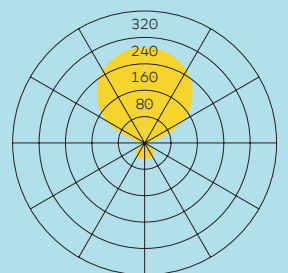

bob 30
12055lm/W@4000K