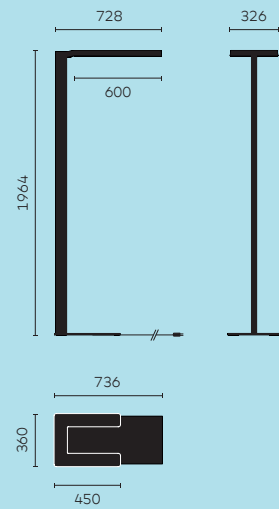

belux bob

bob Stehleuchte