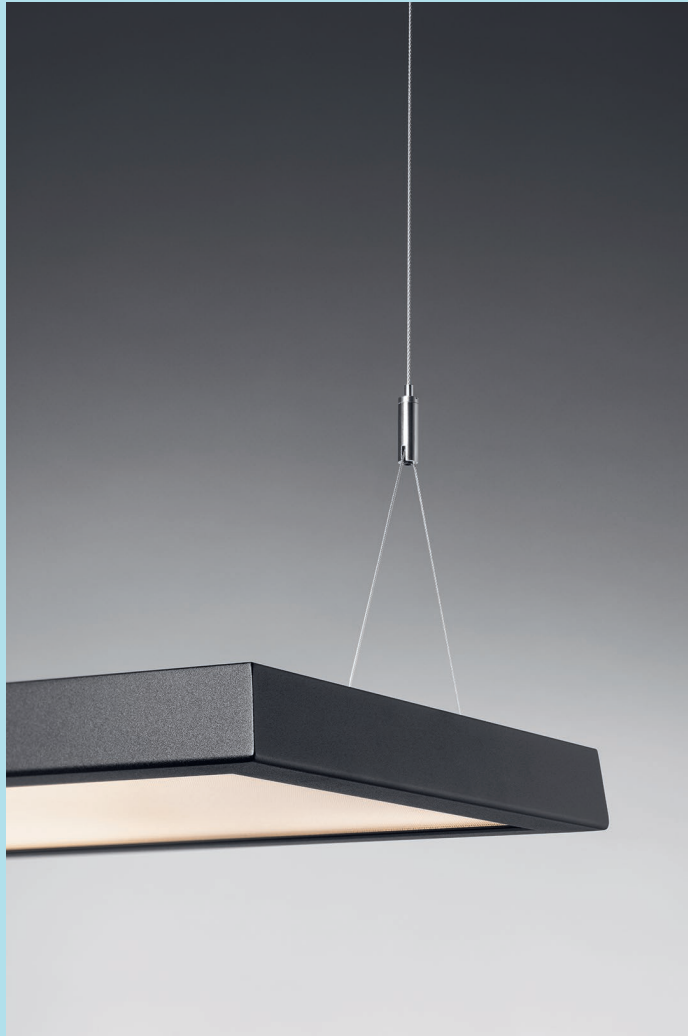

belux

belux HQ

Neufeldweg 6
5103 Möriken
Switzerland
T +41 61 316 74 01
belux@belux.com

Fotos:

Henning Moser,
MOSER Fotografie & Postproduktion

DE-CH BL59999988
© belux AG 12/2025

Belgium
belgium@belux.com

Denmark
denmark@belux.com

Finland
finland@belux.com

France
france@belux.com

Germany
germany@belux.com

Greece
greece@belux.com

Ireland
ireland@belux.com

Italy
italy@belux.com

Luxemburg
luxemburg@belux.com

Norway
norway@belux.com

Portugal
portugal@belux.com

Spain
spain@belux.com

Sweden
sweden@belux.com

The Netherlands
netherlands@belux.com

UK
uk@belux.com

belux.com