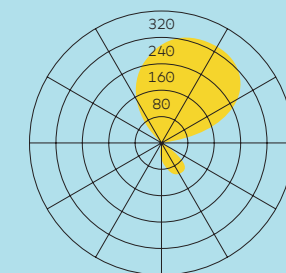

bob 12
10215lm/W@4000K