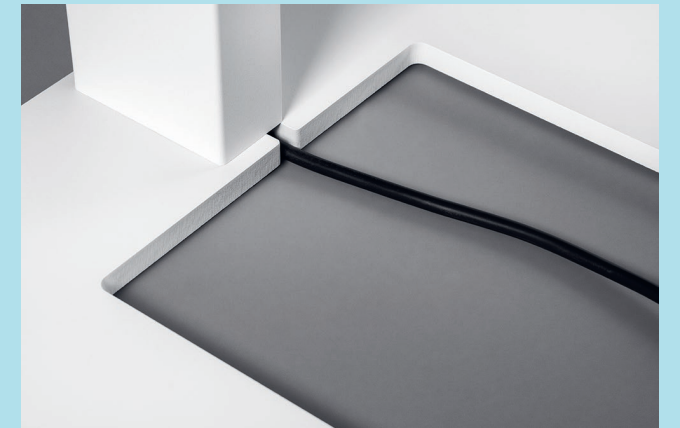

Kabelausschuss in der Fussplatte integriert