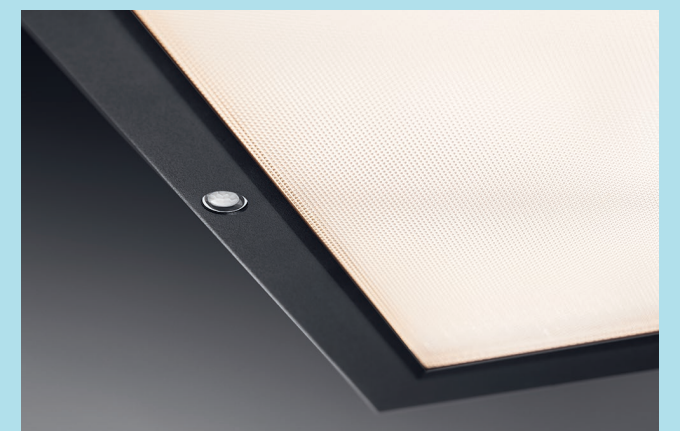

Pendelleuchte und Stehleuchte mit Multisens: Sensor im Rahmen integriert. Für eine individuelle und optimale Lichtsteuerung – abgestimmt auf Tageslicht und Präsenz am Arbeitsplatz.