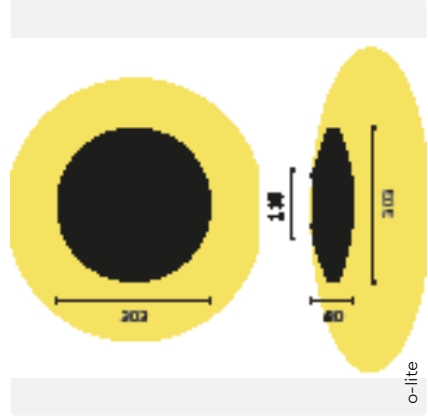

belux o-lite

belux o-lite

Jehs & Laub, 2005

Durch die Schichtung mehrerer Diffusor- und Lichtlenkschalen erzeugt die Wand-/Deckenleuchte ein brillantes, breit gestreutes LED Licht mit reduzierter Blendung. belux o-lite kann sowohl im Innen- wie auch im Aussenbereich (IP54) eingesetzt werden. Das Gehäuse besteht aus Acrylglas und Polycarbonat und ist für die Durchgangsverdrahtung vorbereitet.

o-lite

● **o-lite**
Material: Acrylglas, Polycarbonat

Leuchtmittel	Basiscode	8030 3000K	8040 4000K	00 on/off
①	OLITE24	●	●	●

Bestellnummer: OLITE24-...-00-3
EUR exkl. MwSt: 315.00

		CRI	CCT	Leistung	Lumen
①	LED	CRI80+	3000/4000K	9W	891lm