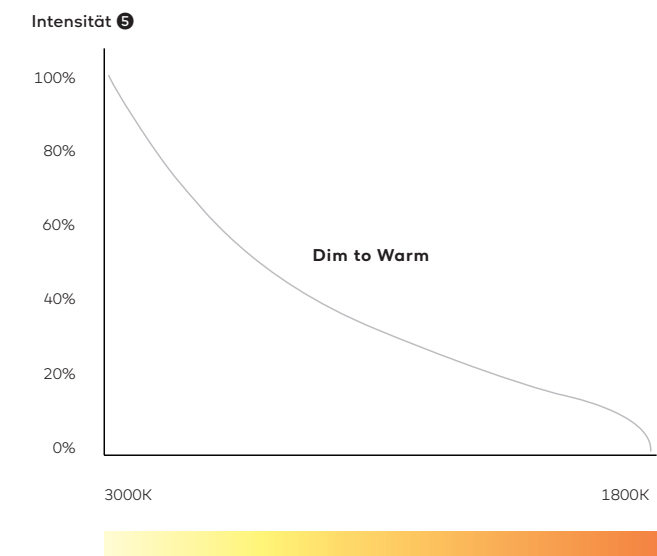

HINWEISE

Allgemein: Direktes und indirektes Licht kann separat geschaltet und gedimmt werden. LED-Konverter in der Leuchte integriert.

① AL: Aluminium eloxiert, BR: Dark bronze eloxiert, SW: Schwarz lackiert

② Version Touchdim (TD): Mit kabelintegriertem Schaltermengehäuse für die unabhängige Dimmung des direkten und indirekten Lichts.

③ Version DALI (DD): Mit zwei DALI Adressen für direktes und indirektes Licht. Unterstützt den DALI-Gerätetyp 6. Offenes Kabelende ohne Stecker.

④ Version Wireless (WD): Steuerung über Casambi App oder über kabellosen "Casambi Xpress Switch".

⑤ Version Dim to Warm (DTW): Beim Dimmen der Leuchte nimmt der Rotlichanteil zu (siehe Grafik)

⑥ Kalkulierte Werte. Messwerte werden zu einem späteren Zeitpunkt auf belux.com/twilight360 veröffentlicht

⑦ IP 20
LED A - A++