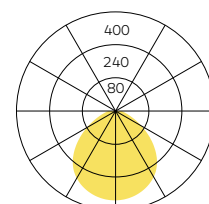

HINWEISE

① IP 54
LED A+

		CRI	CCT	Leistung	Lumen
①	LED	CRI80+	3000/4000K	11W	891lm

o-lite
891lm @350mA/4000K

belux HQ

Neufeldweg 6
5103 Möriken
Schweiz
T +41 61 316 74 01
belux@belux.com

belux Austria

Kärntner Ring 4
1010 Wien
Österreich
T +43 1 715 44 25
austria@belux.com