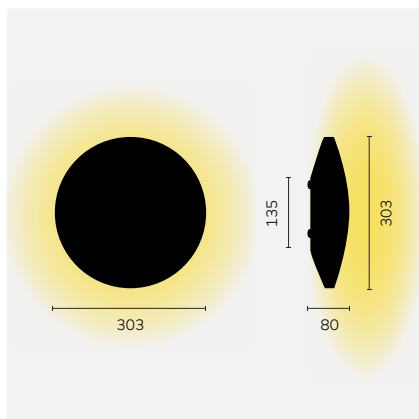

belux o-lite

	Leuchtmittel	Basiscode	8030 3000K	8040 4000K	00 on/off	Bestellnummer	CHF inkl. MwSt	CHF exkl. MwSt
● o-lite Material: Acrylglas, Polycarbonat	①	<u>OLITE24</u>	●	●	●	OLITE24-8030-00-3 OLITE24-8040-00-3	355.45	330.00

HINWEISE

① IP 54
LED A+

		CRI	CCT	Leistung	Lumen
①	LED	CRI80+	3000/4000K	11W	891lm

o-lite
891lm @350mA/4000K