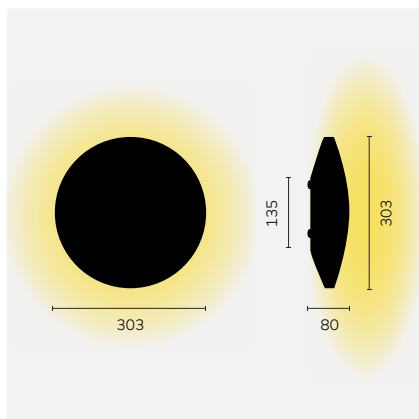

belux o-lite

new
LED

belux o-lite

Design Jehs & Laub

Durch die Schichtung mehrerer Diffusor- und Lichtlenkschalen erzeugt die Wand-/Deckenleuchte ein brillantes, breit gestreutes LED Licht mit reduzierter Blendung. belux o-lite kann sowohl im Innen- wie auch im Aussenbereich (IP54) eingesetzt werden. Das Gehäuse besteht aus Acrylglas und Polycarbonat und ist für die Durchgangsverdrahtung vorbereitet.

belux o-lite

● o-lite Material: Acrylglas, Polycarbonat	①	OLITE24	● 8030 3000K	● 8040 4000K	● 00 on/off	Bestellnummer OLITE24-8030-00-3 OLITE24-8040-00-3	EUR exkl. MwSt 275,00

HINWEISE

① IP 54
LED A+

		CRI	CCT	Leistung	Lumen
①	LED	CRI80+	3000/4000K	11W	891lm