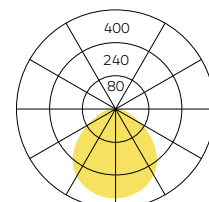

## REMARQUES

① IP 54  
LED A+

	IRC	CCT	Puissance	Flux
①	LED IRC80+	3000K/4000K	11W	891lm

**o-lite**  
891lm @350mA/4000K

**belux HQ**

Neufeldweg 6  
5103 Möriken  
Suisse  
T +41 61 316 74 01  
belux@belux.com