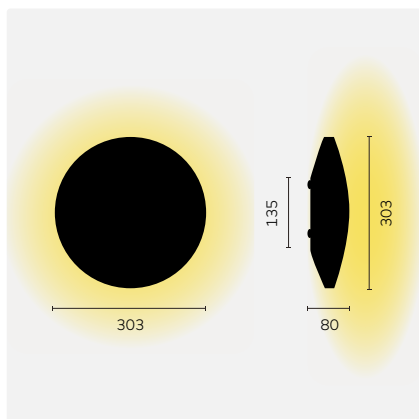

belux o-lite

	Source lumineuse	Code de base	8030 3000K	8040 4000K	00 on/off	Référence	CHF TVA incl.	CHF TVA excl.
● o-lite Matériaux : PMMA, polycarbonate	①	OLITE24	●	●	●	OLITE24-8030-00-3 OLITE24-8040-00-3	355.45	330.00

REMARQUES

① IP 54
LED A+

	IRC	CCT	Puissance	Flux
①	LED IRC80+	3000K/4000K	11W	891lm

o-lite
891lm @350mA/4000K