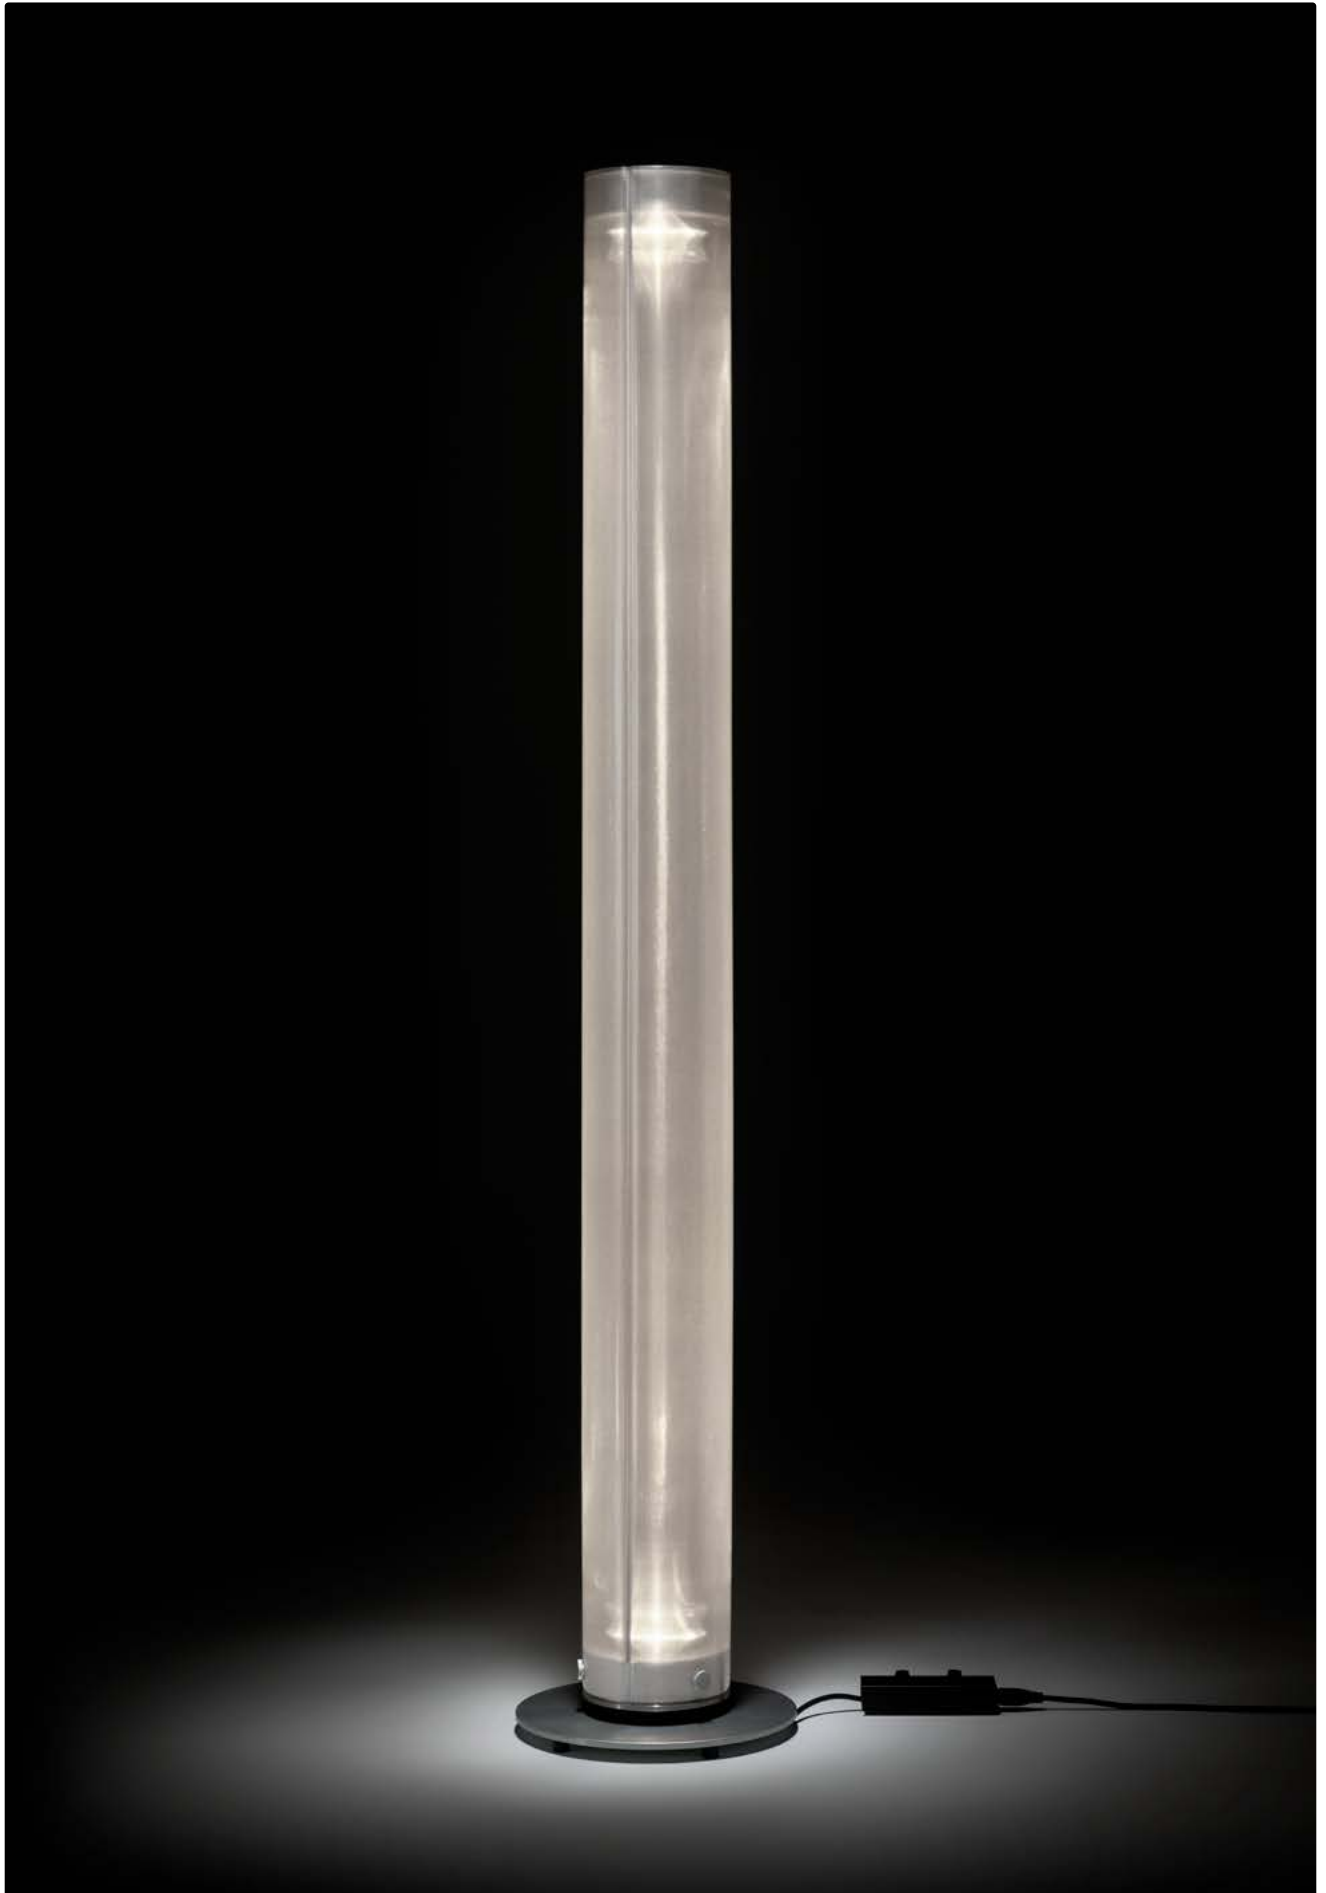

belux twilight 360

new
black
edition

belux twilight 360

Design John & Samantha Ritschl-Lassoudry

belux twilight 360 associe avec raffinement l'éclairage général et la lumière d'ambiance. Tandis qu'une puissante LED indirecte assure une généreuse ambiance lumineuse, le corps du luminaire est éclairé de l'intérieure par des modules LED complémentaires assurant une ambiance crépusculaire typique. Les nouveautés de cette gamme sont les versions Wireless Dim (WD) et Dim to Warm (DTW). Le belux twilight 360 Wireless Dim est piloté sans câble via un smartphone, une tablette tactile ou un interrupteur radio, grâce à l'app gratuite Casambi.

twilight 360, aluminium anodisé

twilight 360, bronze anodisé

twilight 360, noir anodisé

belux twilight 360

belux twilight 360

twilight lampadaire

Matériaux : PMMA (transparent), aluminium, avec câble d'alimentation noir