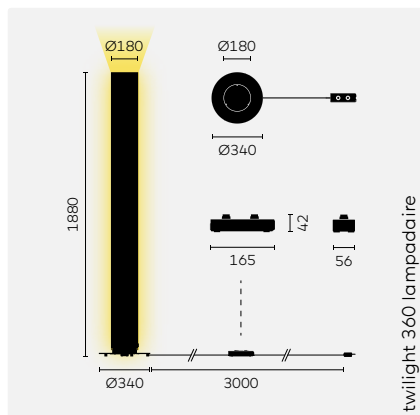

belux twilight 360

twilight lampadaire

Matériaux : PMMA (transparent), aluminium, avec câble d'alimentation noir