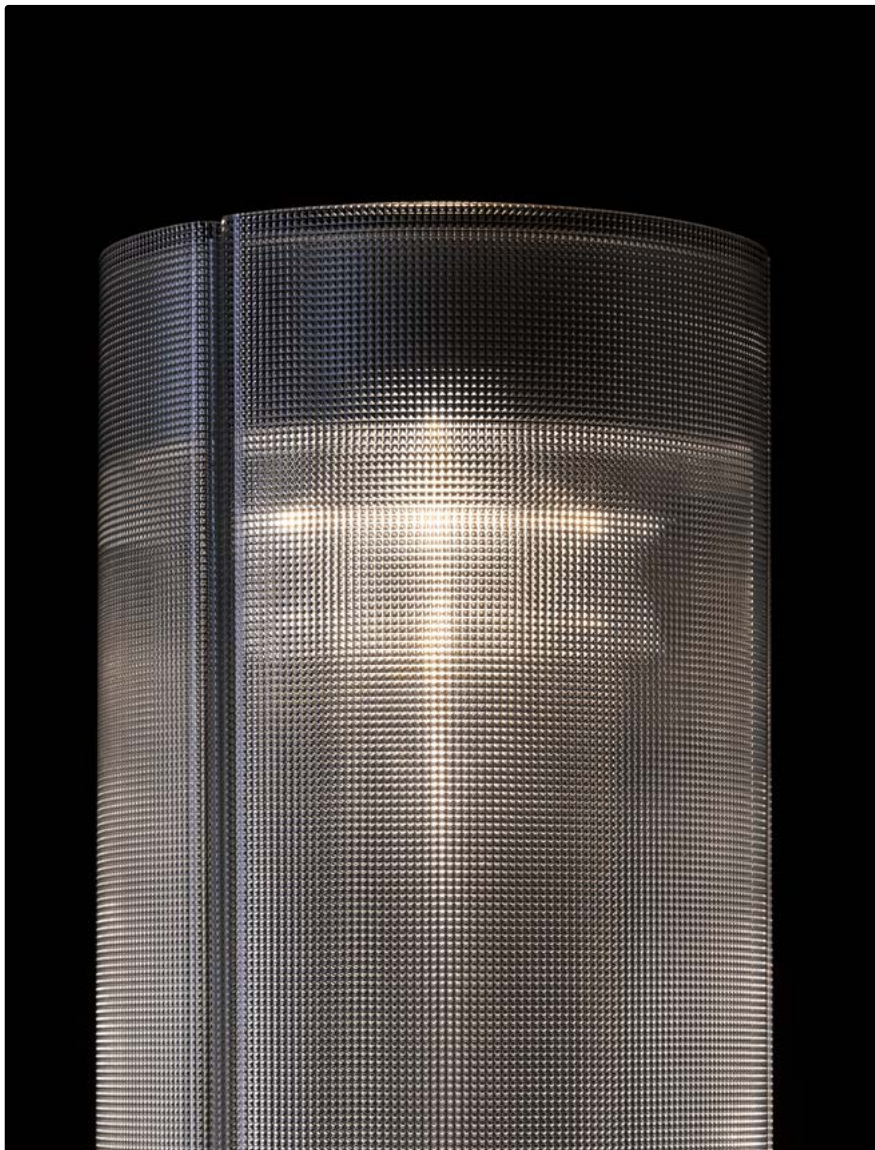

belux twilight 360

new
black
edition

belux twilight 360

Design John & Samantha Ritschl-Lassoudry

belux twilight 360 associe avec raffinement l'éclairage général et la lumière d'ambiance. Tandis qu'une puissante LED indirecte assure une généreuse ambiance lumineuse, le corps du luminaire est éclairé de l'intérieure par des modules LED complémentaires assurant une ambiance crépusculaire typique. Les nouveautés de cette gamme sont les versions Wireless Dim (WD) et Dim to Warm (DTW). Le belux twilight 360 Wireless Dim est piloté sans câble via un smartphone, une tablette tactile ou un interrupteur radio, grâce à l'app gratuite Casambi.

La version Dim to Warm permet, grâce à son variateur intégré, de réchauffer la couleur de la lumière par la diminution progressive de son intensité. Cette gamme est complétée par une nouvelle finition de couleur avec une base noir et son diffuseur noir semi-transparent garantissant une touche de raffinement supplémentaire et une ambiance lumineuse unique.

twilight 360, aluminium anodisé

twilight 360, bronze anodisé

twilight 360, noir anodisé

belux twilight 360

belux twilight 360

twilight lampadaire

Matériaux : PMMA (transparent), aluminium, avec câble d'alimentation noir

REMARQUES

Généralités : l'éclairage direct et l'éclairage indirect peuvent être allumés et réglés indépendamment l'un de l'autre.

① AL: aluminium anodisé,
BR: dark bronze anodisé
SW: peint en noir

② Version Dim to Warm (DTW): Lors de la variation de la lampe, la proportion de rougeurs augmente (voir le diagramme).