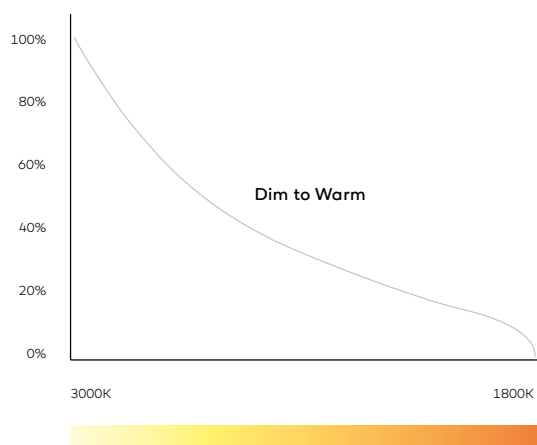

REMARQUES

Généralités : l'éclairage direct et l'éclairage indirect peuvent être allumés et réglés indépendamment l'un de l'autre.

① AL: aluminium anodisé,
BR: dark bronze anodisé
SW: peint en noir

② Version Dim to Warm (DTW): Lors de la variation de la lampe, la proportion de rougeurs augmente (voir le diagramme).

③ Version Touchdim (TD): Avec boîtier d'interrupteur intégré au câble pour la variation indépendante de la lumière directe et indirecte.

④ Version DALI (DD): Avec deux adresses DALI pour la lumière directe et indirecte. Prend en charge le type d'appareil DALI 6. Ouvrez l'extrémité du câble sans prise.

⑤ Version sans fil (WD): Contrôle via l'application Casambi ou via le "Casambi Xpress Switch" sans fil.

⑥ Spécifications approximatives, les valeurs précises seront publiées en temps voulu sur belux.com/twilight

⊕ IP 20
LED A - A++

Intensité ①