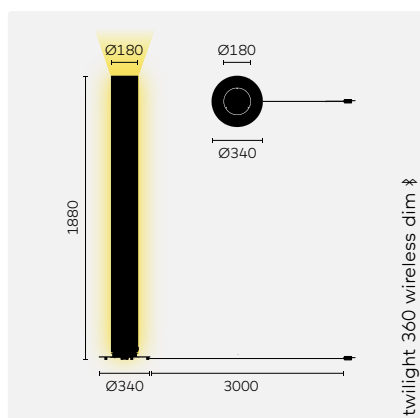

twilight 360 lampadaire

Material: PMMA (noir, semi-transparent), aluminium, avec câble d'alimentation noir

		IRC	CCT	Puissance	Lumen
①	LED	IRC80+	2700K	69W	7810lm
②	LED	IRC80+	1800-3000K	64W 6	7120lm 6

Codeur ①	Code de base	Source lumineuse	8027 2700K	DTW Dim to warm (3000K-1800K) ②	TD Intensité lumineuse réglable, câble intégré ③	DD Intensité lumineuse réglable via le protocole DALI, sur site ④	WD Wireless dim ⑤	belux express	Référence	CHF TVA incl.	CHF TVA excl.
AL	TWI360-12	①	●		●		●	•	TWI360-12-8027-TD TWI360-12-8027-WD	2040.90 2331.70	1895.00 2165.00
	TWI360-12	①		●	●				TWI360-12-DTW	2040.90	1895.00
	TWI360-12	①		●			●		TWI360-12-DTW-WD	2331.70	2165.00
	TWI360-14	②	●	●		●			TWI360-14-8027-DD TWI360-14-DTW-DD	2040.90 2040.90	1895.00 1895.00
BR	TWI360-20	①	●		●		●	•	TWI360-20-8027-TD TWI360-20-8027-WD	2040.90 2331.70	1895.00 2165.00
	TWI360-20	①		●	●				TWI360-20-DTW	2040.90	1895.00
	TWI360-20	①		●			●		TWI360-20-DTW-WD	2331.70	2165.00
	TWI360-22	②	●	●		●			TWI360-22-8027-DD TWI360-22-DTW-DD	2040.90 2040.90	1895.00 1895.00
SW	TWI360-24	①	●		●		●	•	TWI360-24-8027-TD TWI360-24-8027-WD	2207.85 2504.05	2050.00 2325.00
	TWI360-24	①		●	●				TWI360-24-DTW	2207.85	2050.00
	TWI360-24	①		●			●		TWI360-24-DTW-WD	2504.05	2325.00
	TWI360-26	②	●	●		●			TWI360-26-8027-DD TWI360-26-DTW-DD	2207.85 2207.85	2050.00 2050.00

REMARQUES

Généralités : l'éclairage direct et l'éclairage indirect peuvent être allumés et réglés indépendamment l'un de l'autre.

① AL: aluminium anodisé,
BR: dark bronze anodisé
SW: peint en noir

② Version Dim to Warm (DTW): Lors de la variation de la lampe, la proportion de rougeurs augmente (voir le diagramme).