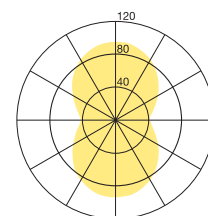

Belux AG
Neufeldweg 6, CH-5103 Möriken
Tel. +41 61 316 74 01
Fax +41 61 316 75 99
www.belux.com
belux@belux.com

www.belux.com/mamacloud