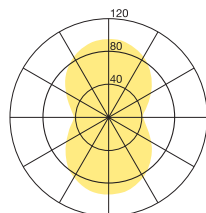

Type	CLD74-11-8040-DD
Bestelnummer	CLD74-11-8040-DD
Lamptype/montage	Pendellamp
Lichtbron	LED
Kleurtemperatuur	4000 K
Kleurweergave-index	CRI > 80
Kleurlocatietolerantie (initieël)	3 SDCM initial
MacAdam)	
Bedrijfsmodus	Dimbaar DALI
Bediening	Via huisinstallatie
Voorschakelapparaat (aantal)	LED converter (2), geïntegreerd
Lampenkap	Polyestervlies
Lengte	4 m
Ophanging (aantal ophangpunten)	4
Plafondkap	Wit, Ø 108 mm
Netkabel	Transparant, 5 x 1.5mm ² , L 10000 mm
Lichtverdeling	Diffuus
Totale lichtstroom van armatuur	25454 lm
Wattage	210 W
Lichtrendement	121 lm/W
LED-levensduur	50 000 h (L80/F10)
Netspanning	220-240V / 50Hz
Stand-byverbruik	< 0.5 W
Beschermingsklasse	I
Beschermingsgraad	IP 20
Verpakkingseenheden	2
Gewicht	30.0 kg
Garantie	36 maanden