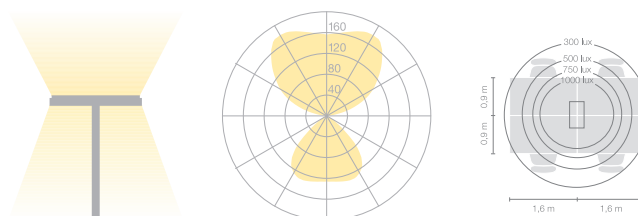

≈81.5% CD/1000lm