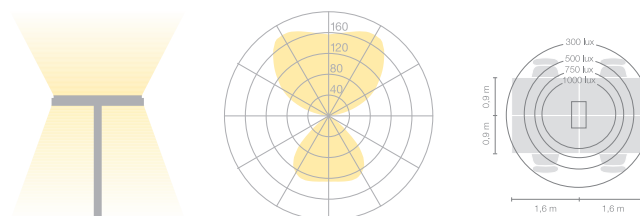

≈81.5% CD/1000lm