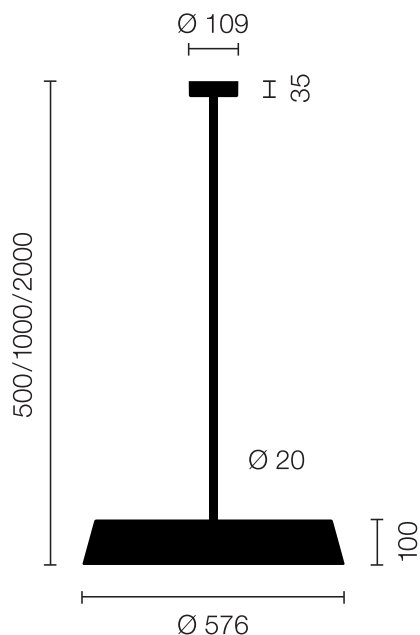

Type	KOI30-19-8030-00
Bestelnummer	KOI30-19-8030-00
Lamptype/montage	Pendellamp
Kleur	Zwart
Kleurtemperatuur	3000 K
Kleurweergave-index	>/= 80
Bedrijfsmodus	On/Off
Bediening	Via huisinstallatie
Voorschakelapparaat (aantal)	LED driver (2), in het armatuurkop geïntegreerd
Lampkop	PC, zwart, gelakt
Diffusor	PC, geprismatiseerd, witgeverfd
Ophanging (aantal ophangpunten)	2000 mm (1)
Hangende buis	Staal, zwart, poedercoating
Plafondkap	PA, gelakt, zwart, Ø 109 mm
Netkabel	Zwart, 3x0.75mm², L ~300 mm
Lichtverdeling	Direct (27%) / indirect (73%)
UGR	< 19
Totale lichtstroom van armatuur	11825 lm @ 4000 K
Wattage	90 W
Lichtrendement	130 lm/W @ 4000 K
LED-levensduur	55 000 h (L85)
Netspanning	220-240V, 50Hz
Stand-byverbruik	< 0.5 W
Beschermingsklasse	I
Beschermingsgraad	IP 20
Verpakkingseenheden	2 (ca. 600 x 600 x 230 + 780/1280 x 200 x 50 mm)
Gewicht	8.4 kg
Garantie	36 maanden

Belux AG

Neufeldweg 6, CH-5103
Möriken
Tel. +41 61 316 74 01
Fax +41 61 316 75 99
www.belux.com
belux@belux.com

MINERGIE®