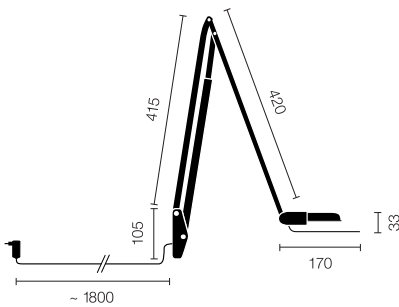

≈100% CD/1000lm