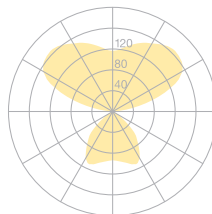

Belux AG

Neufeldweg 6, CH-5103
Möriken
Tel. +41 61 316 74 01
Fax +41 61 316 75 99
www.belux.com
belux@belux.com

MINERGIE®