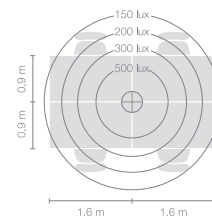

γ=80.06% CD/1000lm