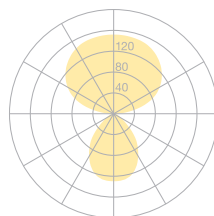

γ=80.06% CD/1000lm