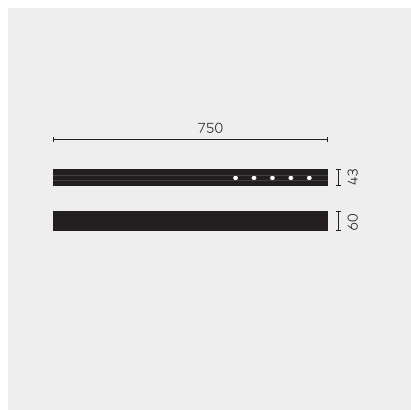

# kreon    nuit

<b>Type</b>	<b>KR953512-9027-SP-VD</b>
Bestelnummer	KR953512-9027-SP-VD
Lamptype/montage	Plafondlamp
Uitvoering	nuit 1x5
Kleurtemperatuur	2700K
Stralingshoek	Spot (12°)
Totale lichtstroom van armatuur	585lm
Wattage	7W
Netspanning	220 - 240V, 50/60Hz
Beschermingsklasse	I
Beschermingsgraad	IP 20