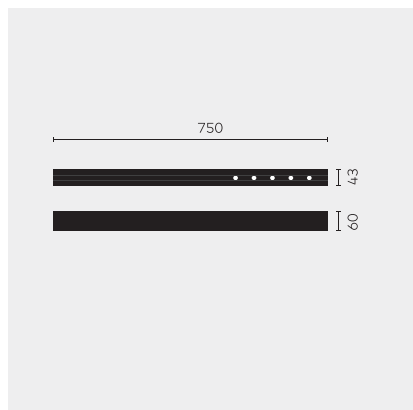

kreon nuit

Type	KR953512-9027-WFL-DD
Bestelnummer	KR953512-9027-WFL-DD
Lamptype/montage	Plafondlamp
Uitvoering	nuit 1x5
Kleurtemperatuur	2700K
Stralingshoek	Wide flood (40°)
Totale lichtstroom van armatuur	585lm
Wattage	7W
Netspanning	220 - 240V, 50/60Hz
Beschermingsklasse	I
Beschermingsgraad	IP 20