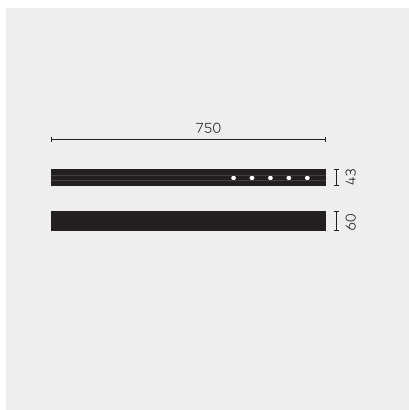

kreon nuit

Type	KR953512-9030-FL-DD
Bestelnummer	KR953512-9030-FL-DD
Lamptype/montage	Plafondlamp
Uitvoering	nuit 1x5
Kleurtemperatuur	3000K
Stralingshoek	Flood (29°)
Totale lichtstroom van armatuur	585lm
Wattage	7W
Netspanning	220 - 240V, 50/60Hz
Beschermingsklasse	I
Beschermingsgraad	IP 20