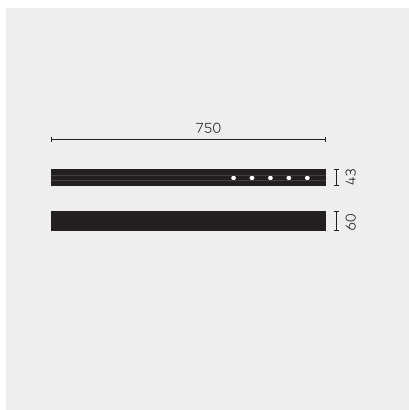

kreon nuit

Type	KR953512-9030-FL-PD
Bestelnummer	KR953512-9030-FL-PD
Lamptype/montage	Plafondlamp
Uitvoering	nuit 1x5
Kleurtemperatuur	3000K
Stralingshoek	Flood (29°)
Totale lichtstroom van armatuur	585lm
Wattage	7W
Netspanning	220 - 240V, 50/60Hz
Beschermingsklasse	I
Beschermingsgraad	IP 20