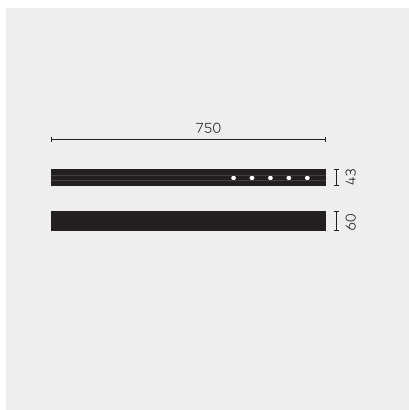

kreon nuit

Type	KR953515-9030-SP-PD
Bestelnummer	KR953515-9030-SP-PD
Lamptype/montage	Plafondlamp
Uitvoering	nuit 1x5
Kleurtemperatuur	3000K
Stralingshoek	Spot (12°)
Totale lichtstroom van armatuur	585lm
Wattage	7W
Netspanning	220 - 240V, 50/60Hz
Beschermingsklasse	I
Beschermingsgraad	IP 20