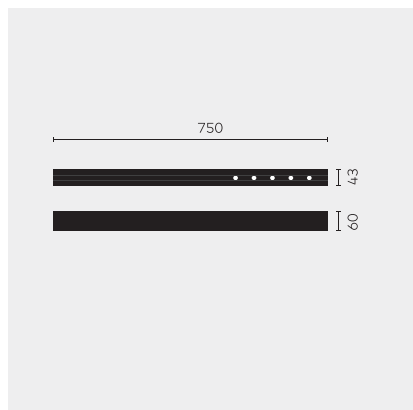

# kreon    nuit

<b>Type</b>	<b>KR953515-9040-OV-DD</b>
Bestelnummer	KR953515-9040-OV-DD
Lamptype/montage	Plafondlamp
Uitvoering	nuit 1x5
Kleurtemperatuur	4000K
Stralingshoek	Oval (13°+36°)
Totale lichtstroom van armatuur	585lm
Wattage	7W
Netspanning	220 - 240V, 50/60Hz
Beschermingsklasse	I
Beschermingsgraad	IP 20