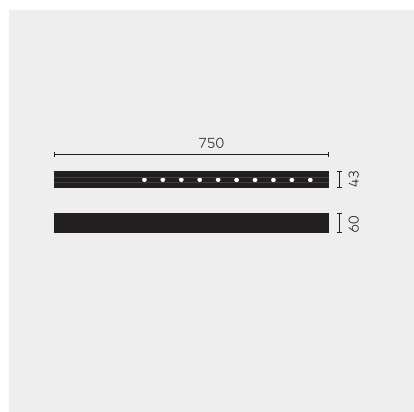

kreon nuit

Type	KR953521-9027-OV-DD
Bestelnummer	KR953521-9027-OV-DD
Lamptype/montage	Plafondlamp
Uitvoering	nuit 1x10
Kleurtemperatuur	2700K
Stralingshoek	Oval (13°+36°)
Totale lichtstroom van armatuur	1170lm
Wattage	14W
Netspanning	220 - 240V, 50/60Hz
Beschermingsklasse	I
Beschermingsgraad	IP 20