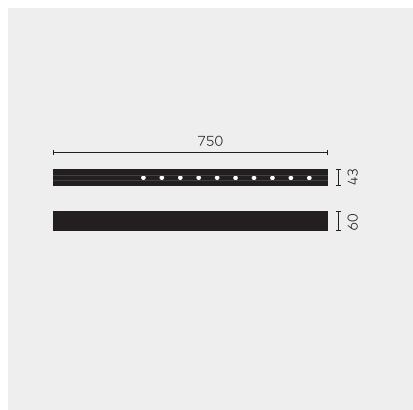

kreon nuit

Type	KR953521-9027-WFL-VD
Bestelnummer	KR953521-9027-WFL-VD
Lamptype/montage	Plafondlamp
Uitvoering	nuit 1x10
Kleurtemperatuur	2700K
Stralingshoek	Wide flood (40°)
Totale lichtstroom van armatuur	1170lm
Wattage	14W
Netspanning	220 - 240V, 50/60Hz
Beschermingsklasse	I
Beschermingsgraad	IP 20